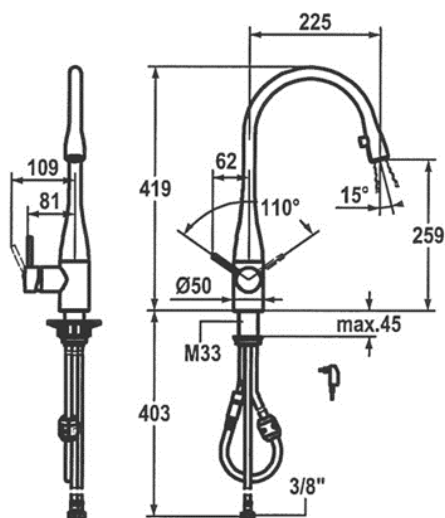

KWC **EVE** kjøkkenbatteri med lys, sort krom

KWC EVE har, grunnet sin unike symbiose av de vitale livskraftene vann og lys, vunnet flere internasjonale designpriser.

Designeren Michael Lammels konsept var å kombinere vann og lys i ett enkelt produkt. KWC EVE`s uttrekkbare prelatur er integrert i tuten og er utstyrt med en LED lysring. Det opplyste vannet strømmer ned i kummen og belyser den og arbeidsområdet på en effektiv måte.

LED-lyset er en kraftfull og bortimot evigvarende lyskilde som bruker veldig lite strøm. Den sømløse integreringen av den uttrekkbare slangen, i kombinasjon med den skulpturelle myke armaturformen, gjør KWC EVE meget enkel å rengjøre. Lyset aktiviseres med en lysbryter på uttrekksdelen.

KWC EVE i sort krom, er en videreføring av modellene i rustfritt stål og krom, og passer perfekt til sorte kjøkken eller kjøkken med sort benkeplate. Strømforsyningen skjer gjennom en 6,75-volt transformator som monteres i en stikkontakt.

Varianter

- 10.121.103.151- sort krom m/LED lys
- 10.111.103.151- sort krom u/LED lys

Tekniske data

- Arbeidstrykk 0,3-6,0 bar
- Vanntemperatur maks. 80°C
- Vannmengde 9 l/min.
- Slangeuttrekk 60 cm
- Tut kan dreies 270 grader
- Hull i benk Ø35 mm
- Anslutning PEX-rør 3/8" RG